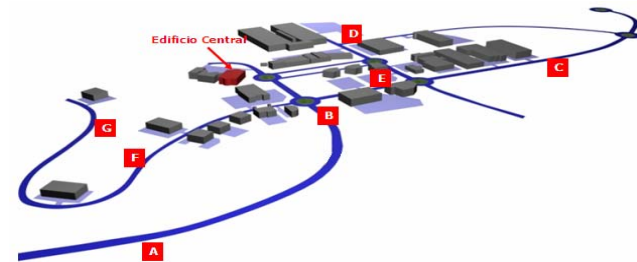

PARADAS DENTRO DEL PARQUE TECNOLÓGICO DE ALAVA

VITORIA-GASTEIZ -> PARQUE		PARQUE -> VITORIA-GASTEIZ	
A	Tuboplast	G	Frente a marquesina de CTA 2
B	Marquesina frente a CEIA	F	Frente a marquesina de Nitrogás
C	Marquesina frente a AEG	C	Marquesina frente a AEG
D	Marquesina frente a SK2024	D	Marquesina frente a SK2024
E	Marquesina frente a E7	E	Marquesina frente a E7
F	Marquesina junto a Nitrogás	B	Marquesina frente a CEIA
G	Marquesina frente a CTA 2	A	Tuboplast

(*) No circulan los viernes.
(**) Los horarios de salida/llegada se refieren a la primera/última parada en la ciudad o a la primera/última parada dentro del Parque, según el sentido del servicio.